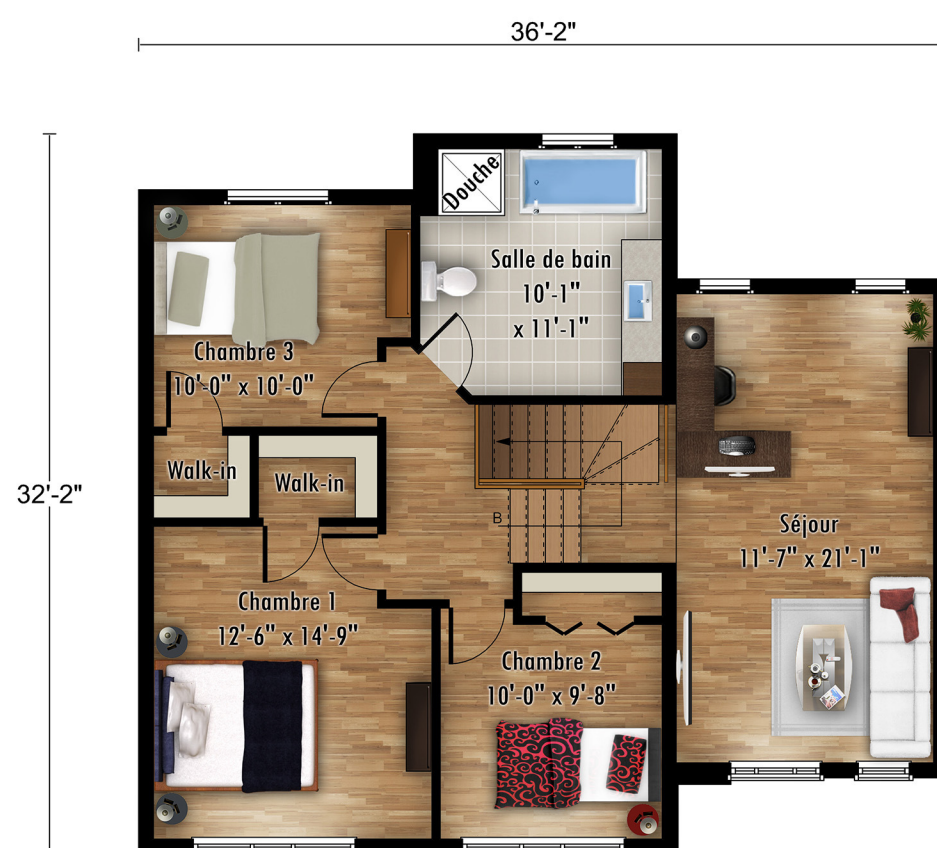

# L'hirondelle

\*Les images sont à titre indicatif seulement, voir devis.

Rez-de-chaussée	754 pi.ca
Étage+Séjour	1 012 pi.ca
Garage	273 pi.ca
Superficie habitable totale	1 766 pi.ca